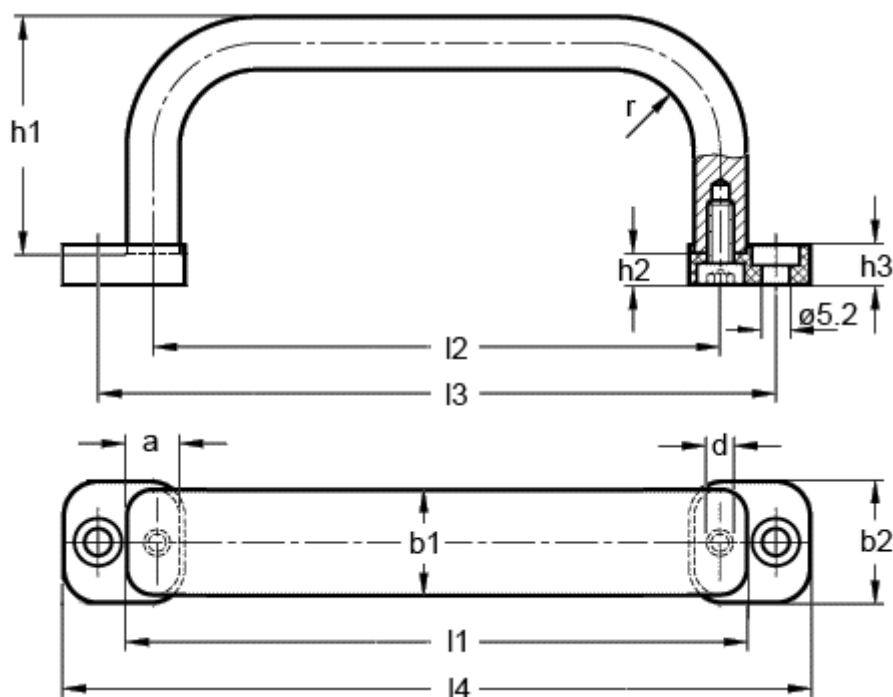

Varenummer: 2018320130

Beskrivelse: Bøjlegreb GN 668-20-130-B-SW

Mål

$a = 10$	$l_2 = 120$
$b_1 = 20$	$l_3 = 141$
$b_2 = 23$	$l_4 = 153$
$d = M5$	$r = 15$
$h_1 = 45$	
$h_2 = 6$	
$h_3 = 7.5$	
$l_1 = 130$	